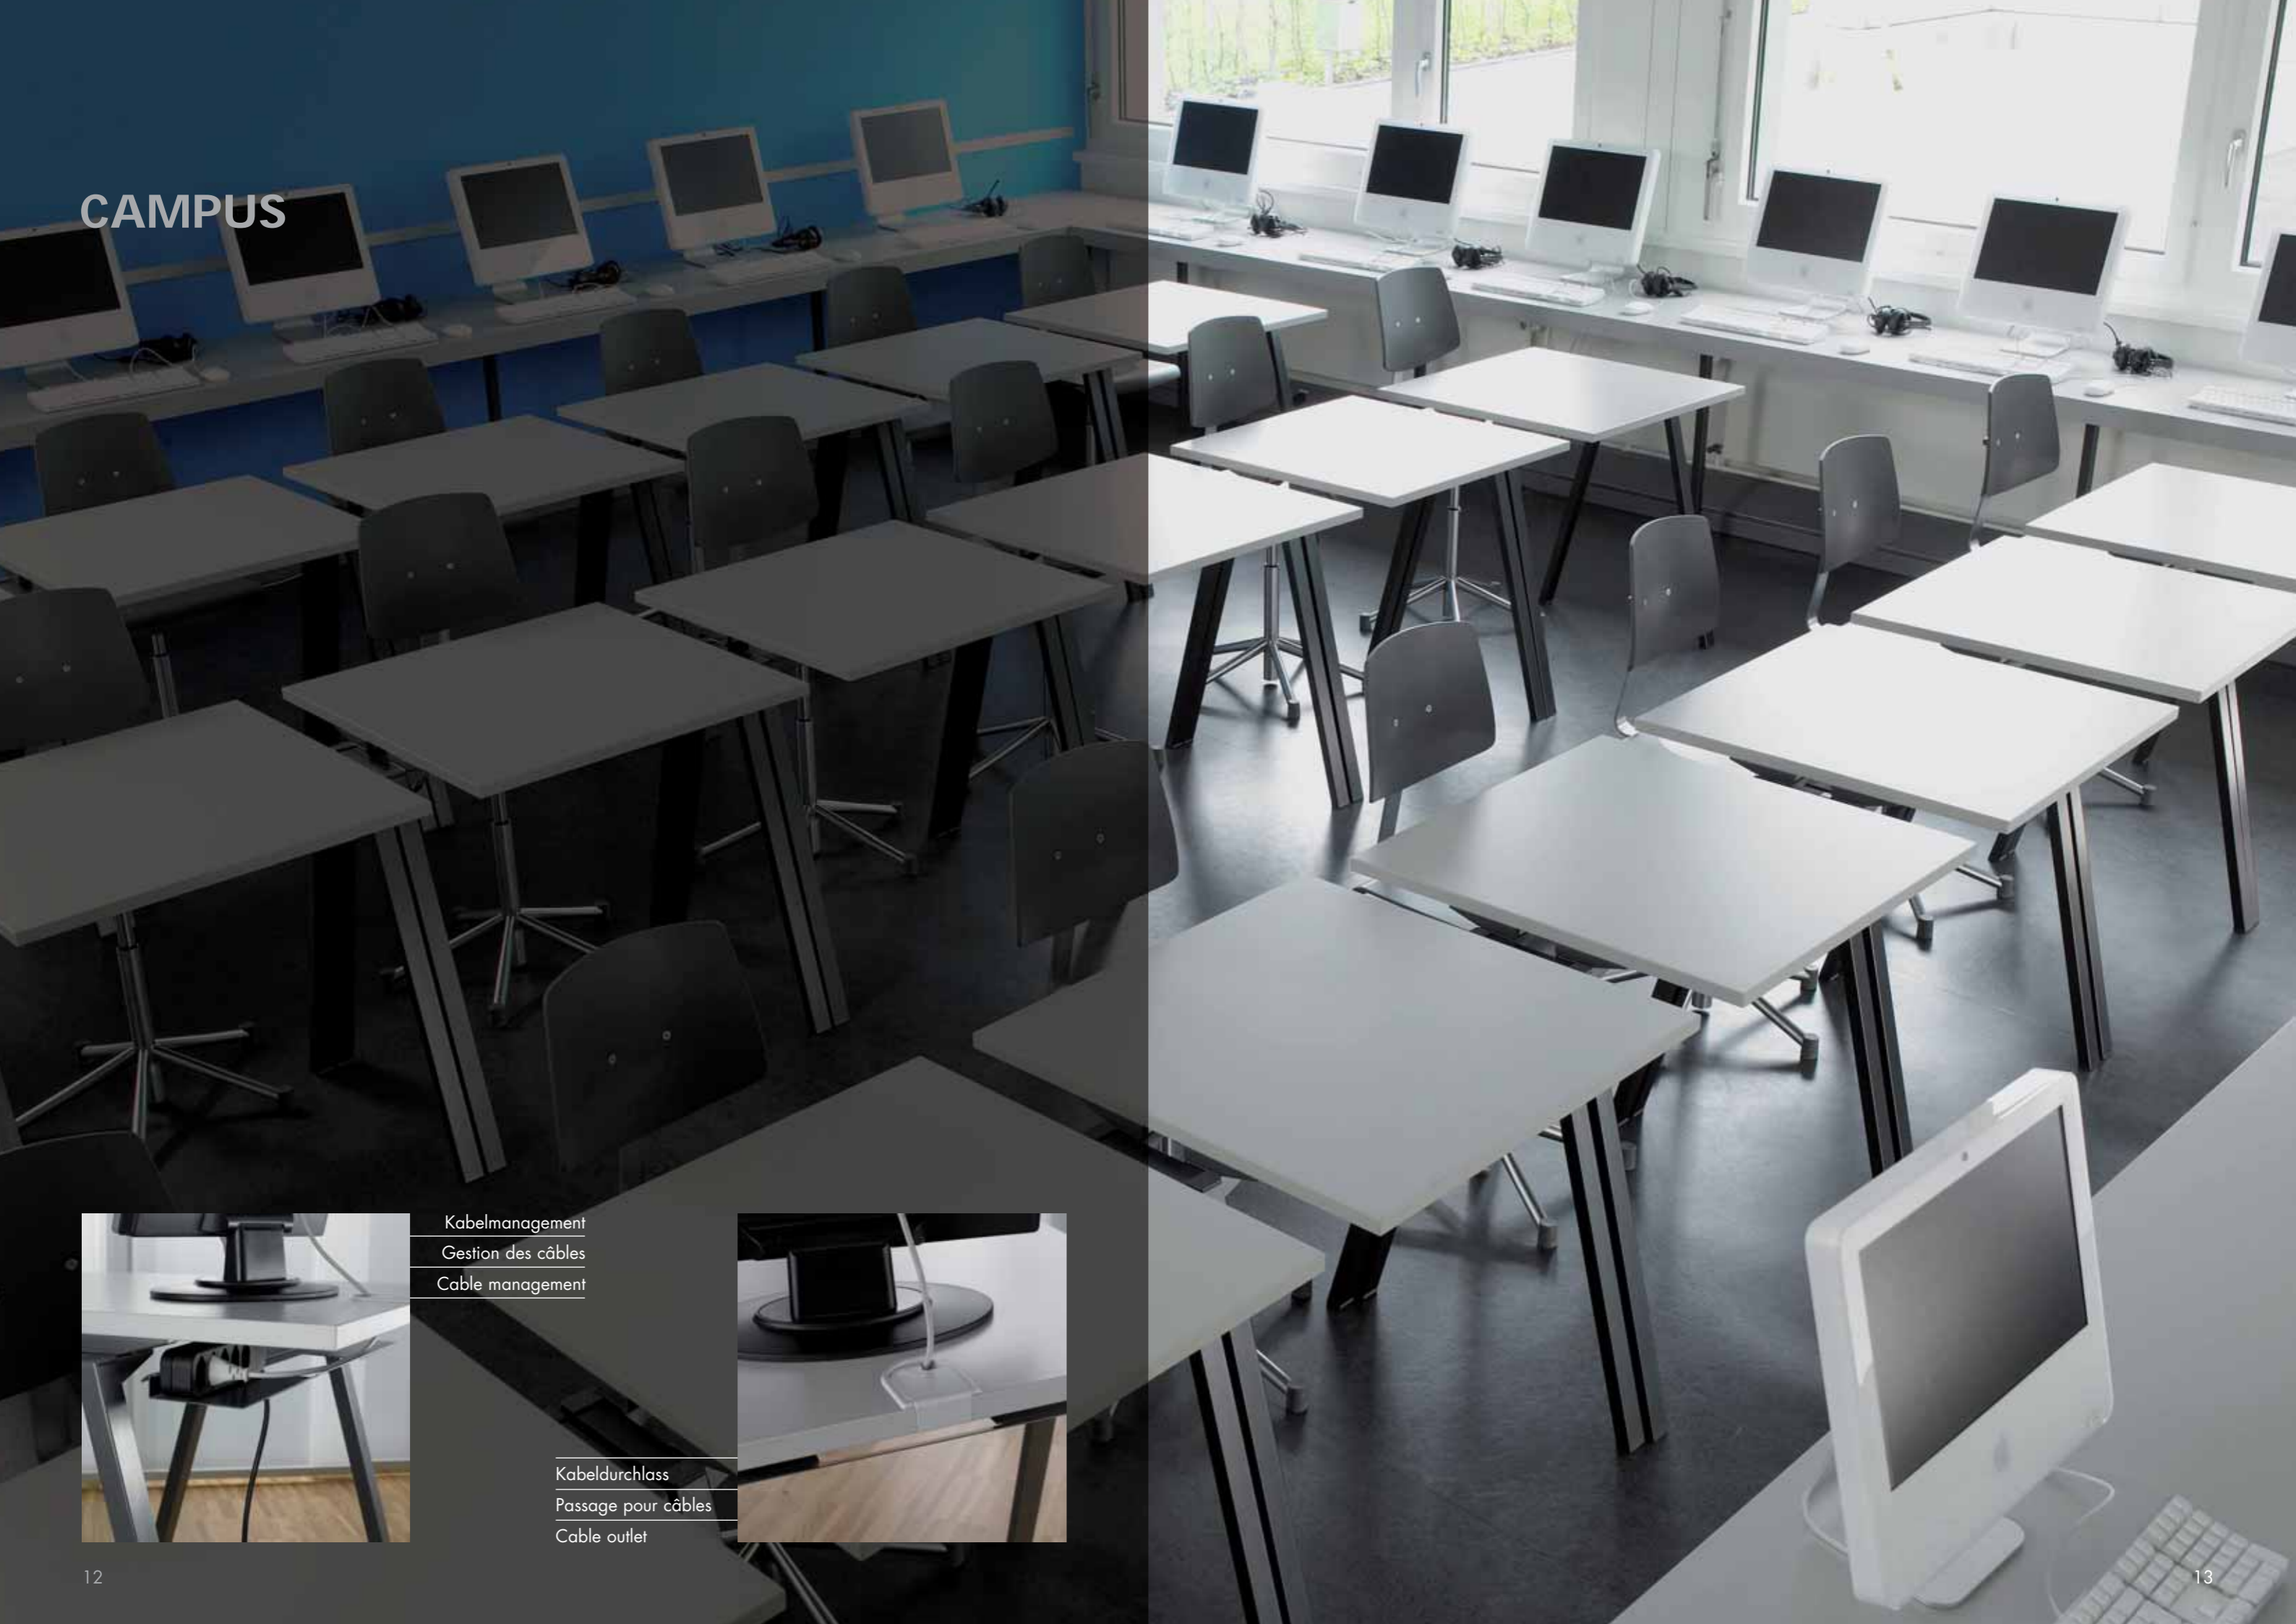

Kabeldurchlass
Passage pour câbles
Cable outlet

CAMPUS

Kabelmanagement
Gestion des câbles
Cable management